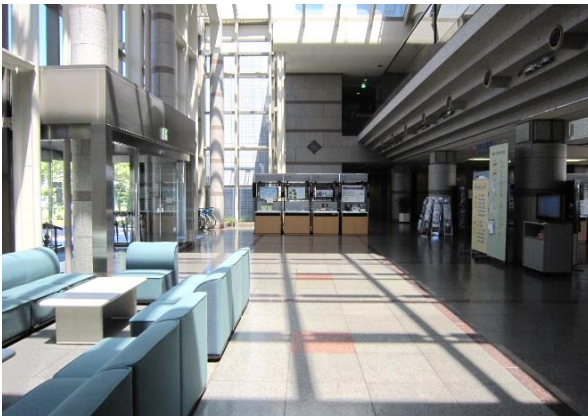

福岡県立飯塚研究開発センター外観

センター全景

(公財) 飯塚研究開発機構は
新産業・新技術の創造と地域産業の
振興を支援します。

センター正面入口

駐車場

エントランスロビー

2F 休憩ホール

地元企業の展示ブース

レストラン