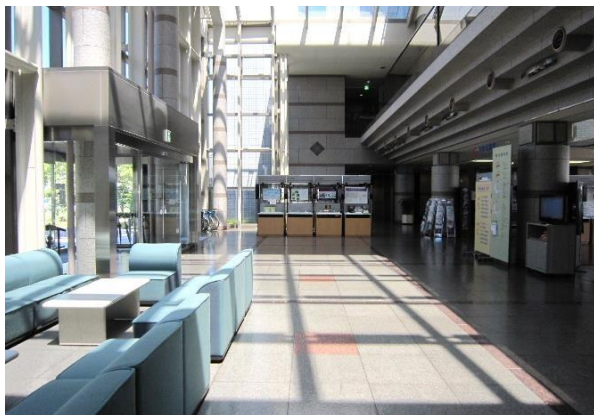

福岡県立飯塚研究開発センター外観

センター全景

(公財) 飯塚研究開発機構は
新産業・新技術の創造と地域産業の
振興を支援します。

センター正面入口

駐車場

エントランスロビー

2F 休憩ホール

地元企業の展示ブース

レストラン